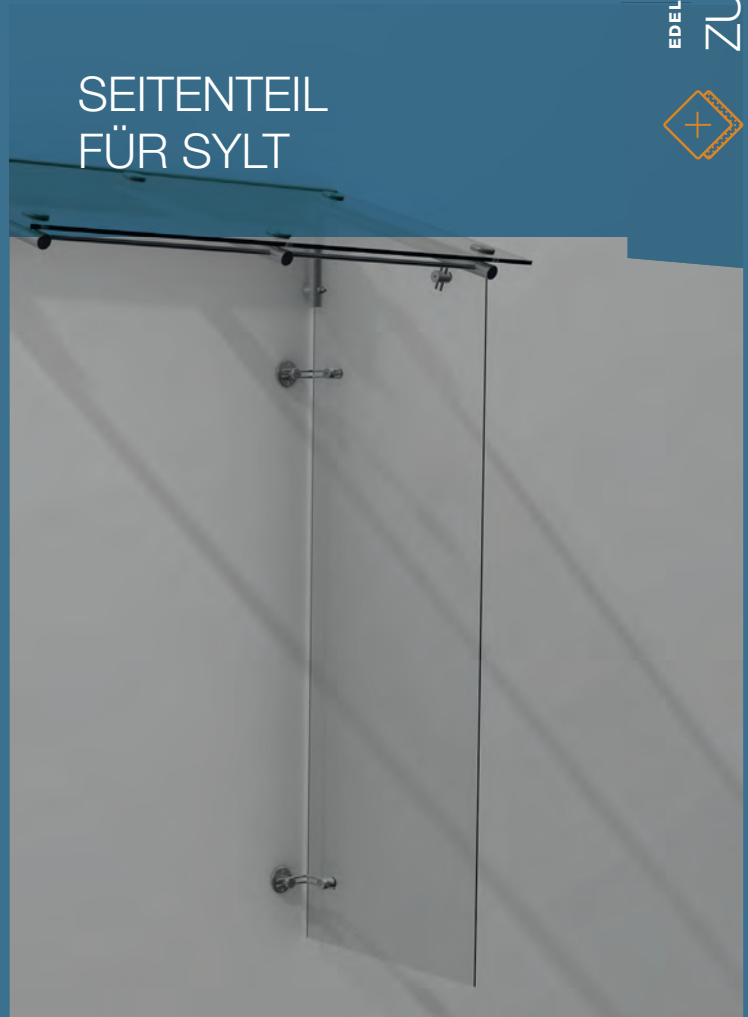

Seite 32

LANGEOOG L LIGHT

SEITENTEIL SCHRÄG

Auch in Alu und Farbe lieferbar

SEITENTEIL RECHTWINKLIG

Auch in Alu und Farbe lieferbar

SEITENTEIL FÜR AMRUM

SEITENTEIL FÜR SYLT